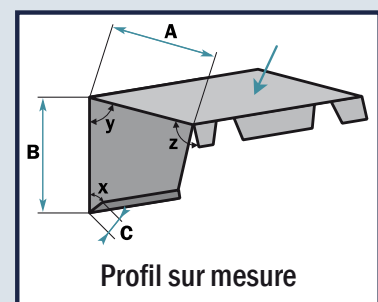

Accessoires pour Toiture et Bardage

Acier prélaqué, épaisseur 0.6 mm - Couleur RAL identique aux panneaux - Longueur 2.50 m Possibilité autres profils, sur demande, avec schéma et côtes fournis

Panne C