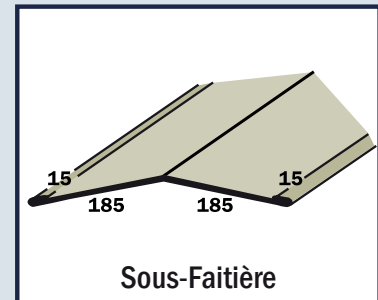

Accessoires pour Toiture et Bardage

Acier prélaqué, épaisseur 0.6 mm - Couleur RAL identique aux panneaux - Longueur 2.50 m Possibilité autres profils, sur demande, avec schéma et côtes fournis

Faitière double crantée

Faitière double lisse

Sous-Faitière

Demi-faitière contre mur

Rive

Larmier de pied de bardage

Angle Intérieur

Angle Extérieur

Panne C