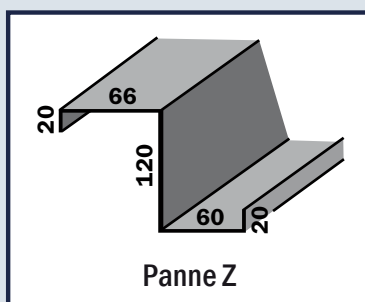

Accessoires pour Toiture et Bardage

Acier prélaqué, épaisseur 0.6 mm - Couleur RAL identique aux panneaux - Longueur 2.50 m Possibilité autres profils, sur demande, avec schéma et côtes fournis

Faitière double crantée

Faitière double lisse

Sous-Faitière

Demi-faitière contre mur

Rive

Larmier de pied de bardage

Angle Intérieur

Angle Extérieur

Panne C