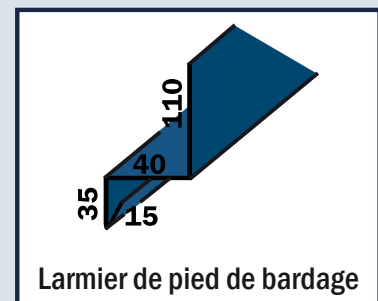

Accessoires pour Toiture et Bardage

Acier prélaqué, épaisseur 0.6 mm - Couleur RAL identique aux panneaux - Longueur 2.50 m Possibilité autres profils, sur demande, avec schéma et côtes fournis

Faitière double crantée

Faitière double lisse

Sous-Faitière

Demi-faitière contre mur

Rive

Larmier de pied de bardage

Angle Intérieur

Angle Extérieur

Panne C