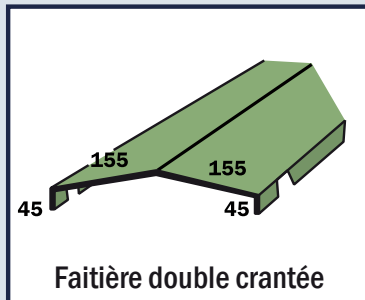

Accessoires pour Toiture et Bardage

Acier prélaqué, épaisseur 0.6 mm - Couleur RAL identique aux panneaux - Longueur 2.50 m Possibilité autres profils, sur demande, avec schéma et côtes fournis

Faitière double crantée

Faitière double lisse

Sous-Faitière

Demi-faitière contre mur

Rive

Larmier de pied de bardage

Angle Intérieur

Angle Extérieur

Panne C