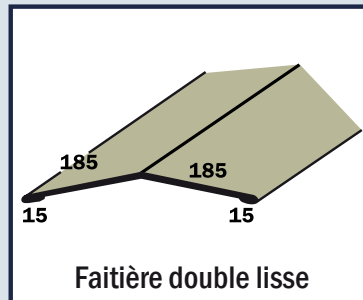

Accessoires pour Toiture et Bardage

Acier prélaqué, épaisseur 0.6 mm - Couleur RAL identique aux panneaux - Longueur 2.50 m Possibilité autres profils, sur demande, avec schéma et côtes fournis

Faitière double crantée

Faitière double lisse

Sous-Faitière

Demi-faitière contre mur

Rive

Larmier de pied de bardage

Angle Intérieur

Angle Extérieur

Panne C