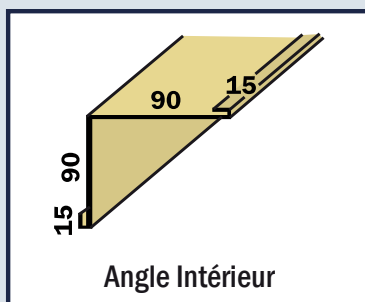

Accessoires pour Toiture et Bardage

Acier prélaqué, épaisseur 0.6 mm - Couleur RAL identique aux panneaux - Longueur 2.50 m Possibilité autres profils, sur demande, avec schéma et côtes fournis

Faitière double crantée

Faitière double lisse

Sous-Faitière

Demi-faitière contre mur

Rive

Larmier de pied de bardage

Angle Intérieur

Angle Extérieur

Panne C