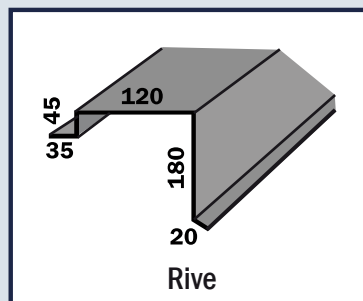

Accessoires pour Toiture et Bardage

Acier prélaqué, épaisseur 0.6 mm - Couleur RAL identique aux panneaux - Longueur 2.50 m Possibilité autres profils, sur demande, avec schéma et côtes fournis

Faitière double crantée

Faitière double lisse

Sous-Faitière

Demi-faitière contre mur

Rive

Larmier de pied de bardage

Angle Intérieur

Angle Extérieur

Panne C