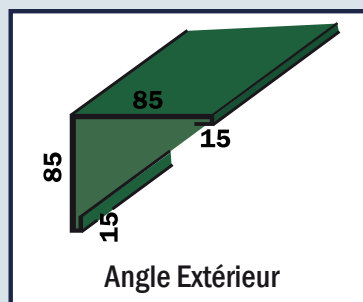

Accessoires pour Toiture et Bardage

Acier prélaqué, épaisseur 0.6 mm - Couleur RAL identique aux panneaux - Longueur 2.50 m Possibilité autres profils, sur demande, avec schéma et côtes fournis

Faitière double crantée

Faitière double lisse

Sous-Faitière

Demi-faitière contre mur

Rive

Larmier de pied de bardage

Angle Intérieur

Angle Extérieur

Panne C