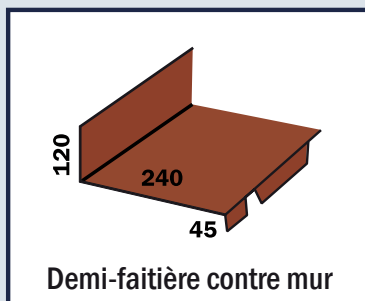

Accessoires pour Toiture et Bardage

Acier prélaqué, épaisseur 0.6 mm - Couleur RAL identique aux panneaux - Longueur 2.50 m Possibilité autres profils, sur demande, avec schéma et côtes fournis

Faitière double crantée

Faitière double lisse

Sous-Faitière

Demi-faitière contre mur

Rive

Larmier de pied de bardage

Angle Intérieur

Angle Extérieur

Panne C