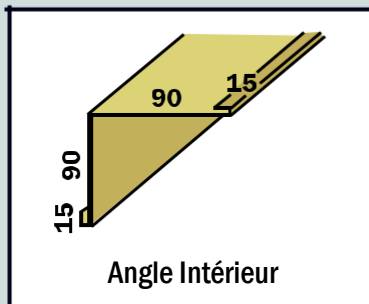

Accessoires pour Toiture et Bardage

Acier prélaqué, épaisseur 0.63 mm - Couleur RAL identique aux panneaux
Longueur 3.00 ml (sauf closoirs 1.05m). Possibilité autres profils sur demande

Faitière double crantée

Faitière double lisse

Sous-Faitière

Demi-faitière contre mur

Rive

Larmier de pied de bardage

Angle Intérieur

Angle Extérieur

Panne C