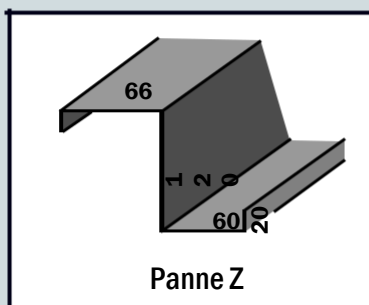

Accessoires pour Toiture et Bardage

Acier prélaqué, épaisseur 0.63 mm - Couleur RAL identique aux panneaux
Longueur 3.00 ml (sauf closoirs 1.05m). Possibilité autres profils sur demande

Faitière double crantée

Faitière double lisse

Sous-Faitière

Demi-faitière contre mur

Rive

Larmier de pied de bardage

Angle Intérieur

Angle Extérieur

Panne C