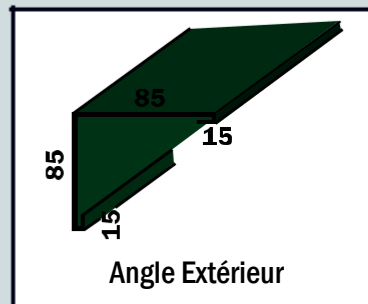

Accessoires pour Toiture et Bardage

Acier prélaqué, épaisseur 0.63 mm - Couleur RAL identique aux panneaux
Longueur 3.00 ml (sauf closoirs 1.05m). Possibilité autres profils sur demande

Faitière double crantée

Faitière double lisse

Sous-Faitière

Demi-faitière contre mur

Rive

Larmier de pied de bardage

Angle Intérieur

Angle Extérieur

Panne C