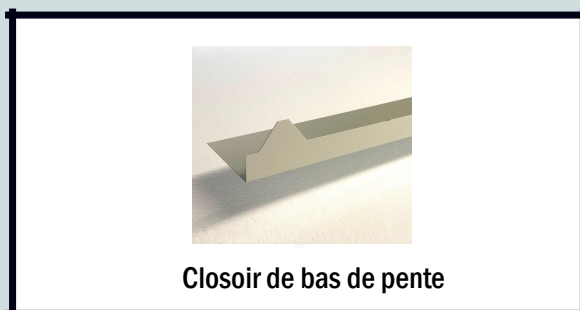

Accessoires pour Toiture et Bardage

Acier prélaqué, épaisseur 0.63 mm - Couleur RAL identique aux panneaux
Longueur 3.00 ml (sauf closoirs 1.05m). Possibilité autres profils sur demande

Faitière double crantée

Faitière double lisse

Sous-Faitière

Demi-faitière contre mur

Rive

Larmier de pied de bardage

Angle Intérieur

Angle Extérieur

Panne C

Panne Z

Vis Cavaliers
Rondelle néoprène

Profil sur mesure

Closoir de bas de pente

Vis et Cavaliers