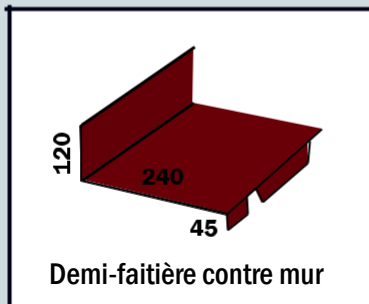

Accessoires pour Toiture et Bardage

Acier prélaqué, épaisseur 0.63 mm - Couleur RAL identique aux panneaux
Longueur 3.00 ml (sauf closoirs 1.05m). Possibilité autres profils sur demande

Faitière double crantée

Faitière double lisse

Sous-Faitière

Demi-faitière contre mur

Rive

Larmier de pied de bardage

Angle Intérieur

Angle Extérieur

Panne C