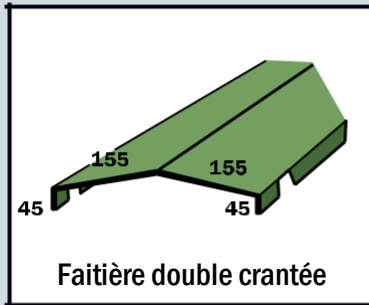

Accessoires pour Toiture et Bardage

Acier prélaqué, épaisseur 0.63 mm - Couleur RAL identique aux panneaux
Longueur 3.00 ml (sauf closoirs 1.05m). Possibilité autres profils sur demande

Faitière double crantée

Faitière double lisse

Sous-Faitière

Demi-faitière contre mur

Rive

Larmier de pied de bardage

Angle Intérieur

Angle Extérieur

Panne C