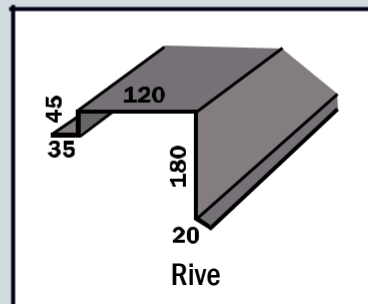

Accessoires pour Toiture et Bardage

Acier prélaqué, épaisseur 0.63 mm - Couleur RAL identique aux panneaux
Longueur 3.00 ml (sauf closoirs 1.05m). Possibilité autres profils sur demande

Faitière double crantée

Faitière double lisse

Sous-Faitière

Demi-faitière contre mur

Rive

Larmier de pied de bardage

Angle Intérieur

Angle Extérieur

Panne C