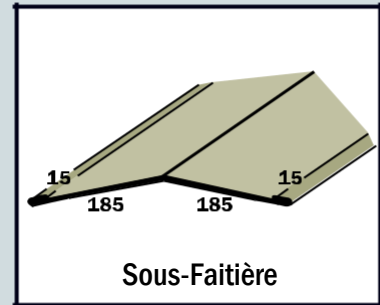

Accessoires pour Toiture et Bardage

Acier prélaqué, épaisseur 0.63 mm - Couleur RAL identique aux panneaux
Longueur 3.00 ml (sauf closoirs 1.05m). Possibilité autres profils sur demande

Faitière double crantée

Faitière double lisse

Sous-Faitière

Demi-faitière contre mur

Rive

Larmier de pied de bardage

Angle Intérieur

Angle Extérieur

Panne C