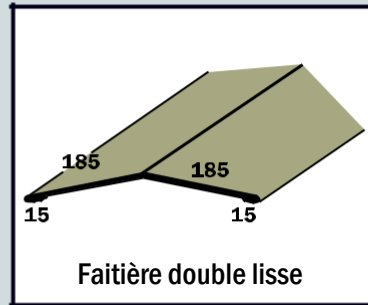

Accessoires pour Toiture et Bardage

Acier prélaqué, épaisseur 0.63 mm - Couleur RAL identique aux panneaux
Longueur 3.00 ml (sauf closoirs 1.05m). Possibilité autres profils sur demande

Faitière double crantée

Faitière double lisse

Sous-Faitière

Demi-faitière contre mur

Rive

Larmier de pied de bardage

Angle Intérieur

Angle Extérieur

Panne C