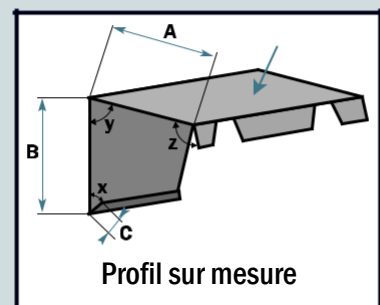

Accessoires pour Toiture et Bardage

Acier prélaqué, épaisseur 0.63 mm - Couleur RAL identique aux panneaux
Longueur 3.00 ml (sauf closoirs 1.05m). Possibilité autres profils sur demande

Panne C