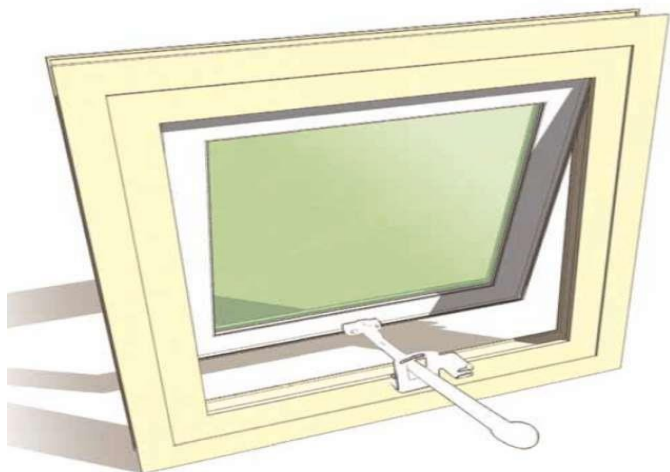

FENETRE A PROJECTION
OUVERTURE EXTERIEURE
VITRAGE OPAQUE
CC POUR PANNEAUX 40MM

CASFEN 501 PVC BLANC
CASFEN 502 ALU BLANC

501		SUPPLEMENT					
PVC BLANC	PRIX STD	BARREAUX	TRAGE 4/6/OPAQUE	MOUSTIQUAIRE FIXE	CC 60MM	CC 80MM	CC 100MM
500X500	85.03 €	NON DISPO	17.37 €	NON DISPO	13.80 €	17.43 €	23.09 €
900X500	99.09 €	NON DISPO	21.71 €	NON DISPO	19.32 €	23.78 €	31.47 €

502		SUPPLEMENT					
ALU BLANC	PRIX STD	BARREAUX	TRAGE 4/6/OPAQUE	MOUSTIQUAIRE FIXE	CC 60MM	CC 80MM	CC 100MM
500X500	155.09 €	NON DISPO	17.37 €	NON DISPO	13.80 €	17.43 €	23.09 €
900X500	208.81 €	NON DISPO	21.71 €	NON DISPO	19.32 €	23.78 €	31.47 €